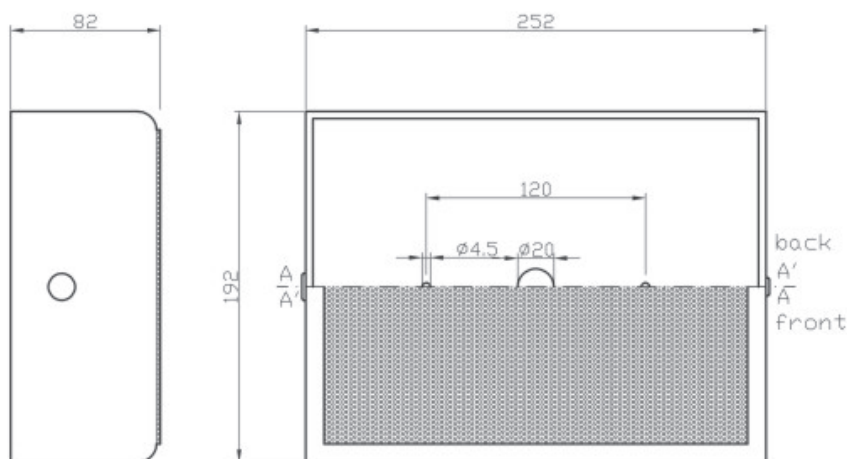

## Wandlautsprecher WA 165

Wandlautsprecher mit hochwertigem 165 mm Breitband-Lautsprecherchassis im Softline-Design und Zertifizierung nach IP54.

Die attraktive WA-Serie mit hochverdichtetem MDF-Holzgehäuse für resonanzarmen Klang ist vielseitig einsetzbar, beispielsweise zur Beschallung von Behörden, Schulen oder Krankenhäuser.

Der bewährte Federschnappverschluss auf der Rückwand gewährleistet eine schnelle Wand- und Deckenmontage.

Die weiße Lochgitterabdeckung ist aus Stahlblech und daher äußerst robust.

### Technische Daten

Nennimpedanz	1667 Ohm / 100 V
Nennbelastbarkeit	6/9 Watt
Anpassungen	6 / 3 / 1,5 Watt
Übertragungsbereich	80 bis 18.000 Hz
Schalldruck ( 1Watt / 1Meter )	93 dB
max. Schalldruck ( 1Meter )	100,5 dB
Abmessungen in mm ( B x H x T )	252 x 192 x 82 mm
Abstrahlwinkel	180° bei 1kHz /- 10 dB
Gewicht	2,0 kg
Farbe	weiß